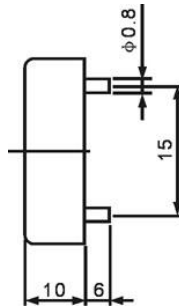

Customer Name 客户名称:	NUMBER 编号: 华宇 080708-04
Item 品名: 蜂鸣器	PART NO 型号: HYD-2310B

ELECTRICAL CHARACTERISTICS 参数	FREQUENCY RESPONSE 频率
Rated Voltage 电压: 12V	
Operating Voltage 工作电压: 3 - 24V	
Operating Current 操作电流: 10mA@12V	
* Sound Output 声压: >85dB@12V	
*Resonant Frequency 谐振频率: 3500±500HZ	
Operating Temperature 工作温度: -20~+65℃	
Weight 重量: 4g	
TEST INSTRUMENT 测试仪器	
示波器: DASG3186	OTHERS 其它
频率计: 2B-14	
声级计: CAL-7749	
电声测试仪: JH6160	