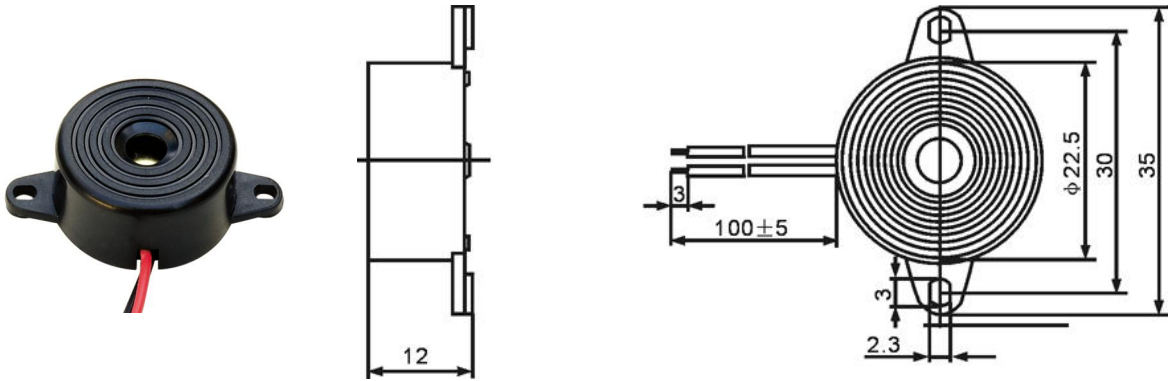

CUSTOMER 客户名称:	NUMBER 编号: 华宇 070618-026
Item 品名: 压电式有源蜂鸣器	PART NO 型号: HYD-2312

ELECTRICAL CHARACTERISTICS 参数		FREQUENCY RESPONSE 频率
Rated Voltage 电压	12V	
Operating Voltage 工作电压	3- 24V	
Max Current 最大电流	12mA	
The minimum sound output 最小声压	85dB/30cm	
Resonant Frequency 谐振频率	3300±500HZ	
Operating Temperature 工作温度	-20~+60℃	
Weight 重量	10.0g	
TEST INSTRUMENT 测试仪器		OTHERS 其它
示波器	DASG3186	
频率计	2B-14	
声级计	CAL-7749	
电声测试仪	JH6160	