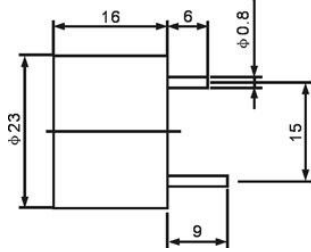

兴化市华宇电子有限公司

XINGHUA CITY HUAYU ELECTRONICS CO.,LTD.

地址：兴化市陈堡镇工业区

ADDREES: Industrial Area Chenbao City, Jiangsu Province, China

TEL: 0523-83723110 83723600 FAX: 0523-83723118

Http:www.js-huayu.com E-mail:china_hydz@163.com

CUSTOMER 客户名称:	NUMBER 编号: 华宇 070618-024
ITEM 品名: 压电式有源蜂鸣器	PART NO. 型号: HYD-2316

ELECTRICAL REQUIREMENTS 参数	FREQUENCY RESPONSE 频率
Rated Voltage 电压: 12V	
Operating Voltage 工作电压: 3-24V	
Rated Current(Max)最大电流: 15mA	
Min Sound Output at 30cm 最小声压: 85dB/30cm	
Resonant Frequency 谐振频率: 4500±500HZ	
Operating Temperature 工作温度: -20~+60℃	
Weight 重量: 6.0g	
TEST INSTRUMENT 测试仪器	
示波器: DASG3186	OTHERS 其它
频率计: 2B-14	
声级计: CAL-7749	
电声测试仪: JH6160	

Materials 材料		CIRCUIT 电路		
OUTSIDE SHELL 外壳: ABS 材料				
WIRE 线材		CORE 磁材		
SHEET 蜂鸣片: 压电陶瓷片		COATING EPOXY 胶		
NO	Revision 更改记录\Date 日期\Check 审查	Approved 核准	checked By 审查	Drawn By 制作
1				Shi Jianqiang
2				
3		Remark 备注		
4				
5