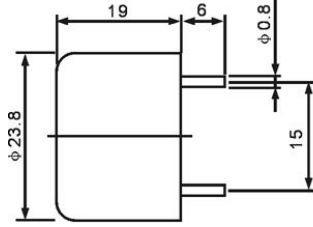

CUSTOMER 客户名称:	NUMBER 编号: 华宇 070618-024
ITEM 品名: 压电式有源蜂鸣器	PART NO 型号: HYD-2319

ELECTRICAL REQUIREMENTS 参数	FREQUENCY RESPONSE 频率
Rated Voltage 电压: 12V	
Operating Voltage 工作电压: 3-24V	
Rated Current(Max)最大电流: 14mA	
Min Sound Output at 30cm 最小声压: 90dB/30cm	
Resonant Frequency 谐振频率: 3700±500HZ	
Operating Temperature 工作温度: -20~+60℃	
Weight 重量: 6.0g	
TEST INSTRUMENT 测试仪器	
示波器: DASG3186	OTHERS 其它
频率计: 2B-14	
声级计: CAL-7749	
电声测试仪: JH6160	