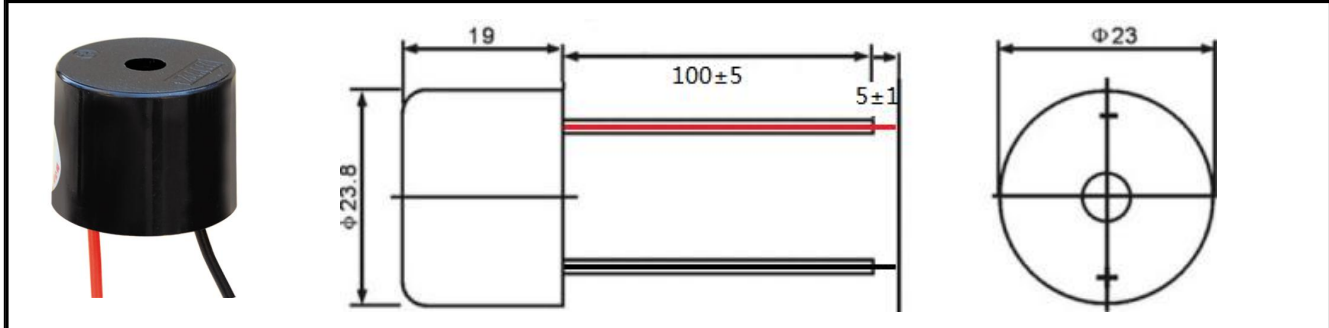

CUSTOMER 客户名称:	NUMBER 编号: 华宇 070618-024
ITEM 品名: 压电式有源蜂鸣器	PART NO 型号: HYD-2319L

ELECTRICAL REQUIREMENTS 参数	GREGUENCR RESPONSE 频率
Rated Voltage 电压: 12V	
Operating Voltage 工作电压: 3-24V	
Rated Current(Max)最大电流: 14mA	
Min Soud Output at 30cm 最小声压: 90dB/30cm	
Resonant Frequency 谐振频率: 3700±500HZ	
Operating Temperature 工作温度: -20~+60℃	
Weight 重量: 6.0g	