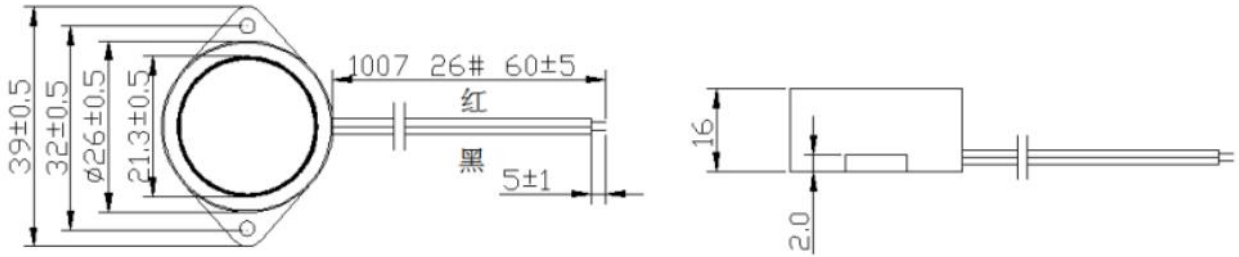

兴化市华宇电子有限公司

XINGHUA HUAYU ELECTRONICS CO.,LTD.

地址：兴化市陈堡镇工业区

ADDREES: Industrial Area Chenbao City, Jiangsu Province, China

TEL: 0523-83723110 83723600 FAX: 0523-83723118

Http:www.js-huayu.com E-mail:china_hydz@163.com

CUSTOMER 客户名称:	NUMBER 编号: 华宇 070618-024
ITEM 品名: 压电式有源蜂鸣器	PART NO 型号: HYD-2616(IP68 防水蜂鸣器)

ELECTRICAL REQUIREMENTS 参数	FREQUENCY RESPONSE 频率
Rated Voltage 电压: 12V	
Operating Voltage 工作电压: 9~15V	
Rated Current(Max)最大电流: 30mA	
Min Sound Output at 30cm 最小声压: 85dB/30cm	
Resonant Frequency 谐振频率: 3000±200HZ	
Operating Temperature 工作温度: -20~+60℃	
Weight 重量: 6.0g	
TEST INSTRUMENT 测试仪器	
示波器: DASG3186	OTHERS 其它
频率计: 2B-14	
声级计: CAL-7749	
电声测试仪: JH6160	

Materials 材料						
OUTSIDE SHELL 外壳: ABS 材料		CIRCUIT 电路:				
WIRE 线材:		CORE 磁材:				
SHEET 蜂鸣片: 压电陶瓷片		COATING EPOXY 胶:				
NO	Revision 更改记录	Date 日期	Check 审查	Approved 核准	checked By 审查	Drawn By 制作
1						Shi Jianqiang
2						
3				Remark 备注		
4						
5