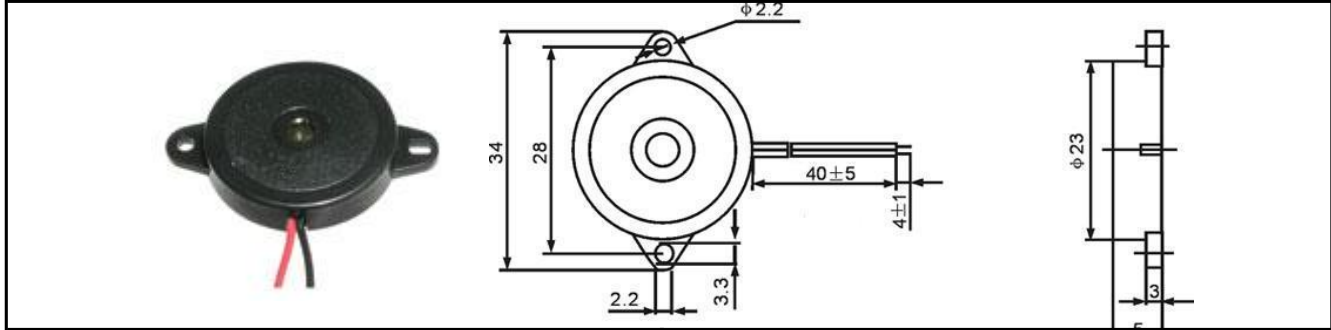

Customer 客户名称:	NUMBER 编号: 华宇 080223-01
----------------	-------------------------

Item 品名: 压电式无源蜂鸣器	PART NO 型号: HYR-2305
-------------------	----------------------

ELECTRICAL CHARACTERISTICS 参数	FREQUENCY RESPONSE CURVE 频率图
-------------------------------	------------------------------