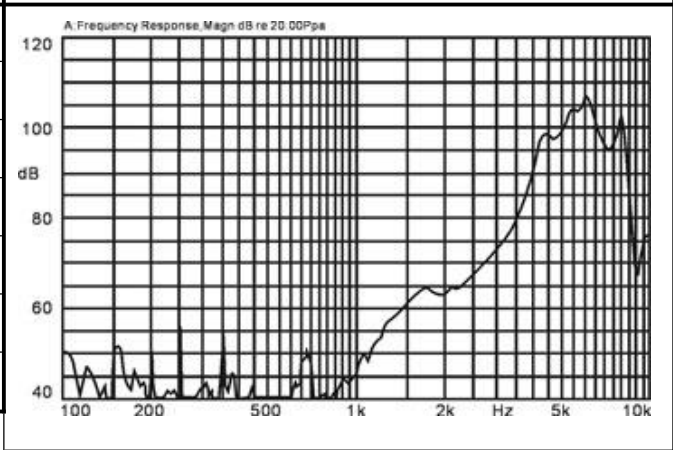

TEST INSTRUMENT 测试仪器	

示波器	DASG3186
频率计	2B-14
声级计	CAL-7749
电声测试仪	JH6160

OTHERS 其它

Materials 材料			

SHELL 外壳	ABS 材料	CIRCUIT 电路	
WIRE 线材		CORE 磁材	
SHEET 蜂鸣片	压电陶瓷片	COATING EPOXY 胶	

NO	Revision 更改记录\Date 日期\Check 审查	Approved 核准	checked By 审查	Drawn By 制作
1				Shi Jianqiang
2				
3		Remark 备注		
4				
5