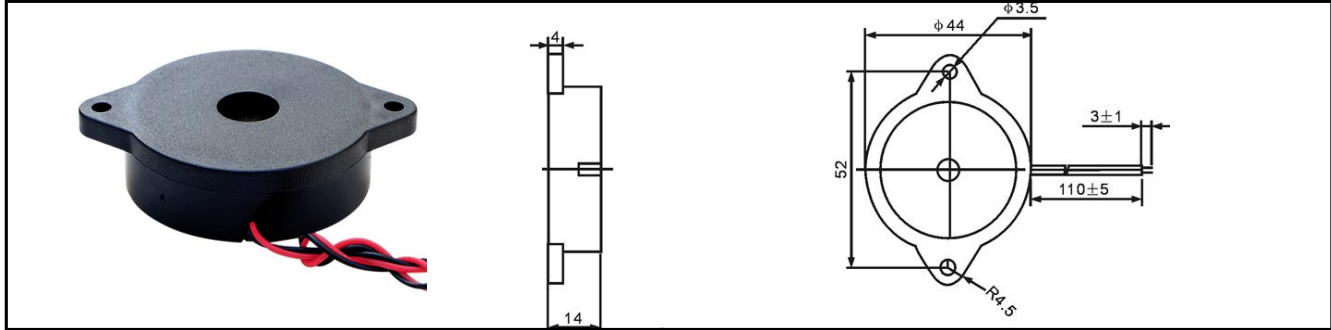

Customer 客户名称:	NUMBER 编号: 华宇 080223-01
----------------	-------------------------

Item 品 名: 压电式无源蜂鸣器	PART NO 型号: HYR-4414
--------------------	----------------------

ELECTRICAL CHARACTERISTICS 参数	FREQUENCY RESPONSE CURVE 频率图
--------------------------------------	-------------------------------------