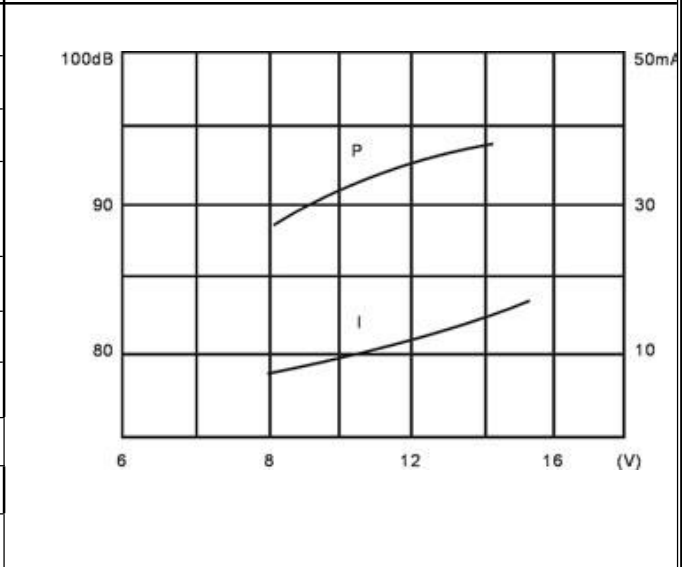

TEST INSTRUMENT 测试仪器	
示波器	DASG3186
频率计	2B-14
声级计	CAL-7749
电声测试仪	JH6160

OTHERS 其它

Materials 材料

OUTSIDE SHELL 外壳	ABS 材料	CIRCUIT 电路	
WIRE 线材		CORE 磁材	磁环
SHEET 蜂鸣片	CEREMIC PIEZO ELEMENT	COATING EPOXY 胶	AB 胶

NO	Revision 更改记录\Date 日期\Check 审查	Approved 核准	checked By 审查	Drawn By 制作
1				Shi Jianqiang
2				
3				
		Remark 备注