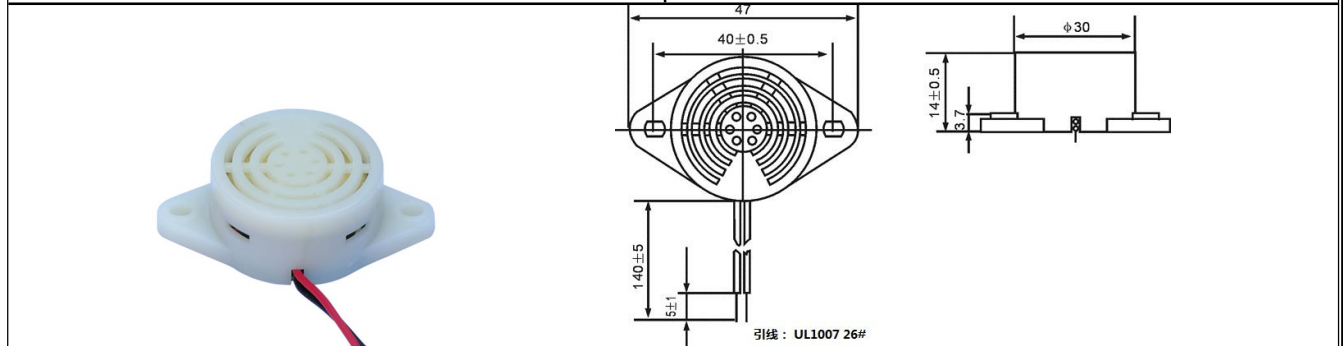

Customer 客户名称:	Number 编号: HYDZ120525-041
----------------	---------------------------

Item 品名: 蜂鸣器	Part No 型号: HYT-3015C(嘟嘟声)
--------------	----------------------------

ELECTRICAL CHARACTERISTICS 参数	RESPONSE FREQUENCY 频率
-------------------------------	-----------------------